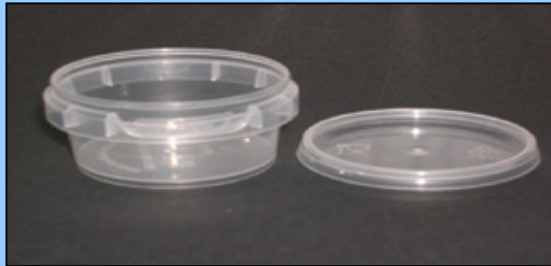

**KUNSTSTOFFSCHALE RUND  
KFA 025**

<b>Artikelbezeichnung</b>	KFA 025
<b>Artikelcode</b>	SFA0025
<b>Nummer im Boden der Schale</b>	
<b>Volumen</b>	25 ml
<b>Außenmaße</b>	
<b>Durchmesser oben</b>	47 mm
<b>Durchmesser unten</b>	
<b>Höhe</b>	27 mm
<b>Gewicht Schale</b>	
<b>Gewicht Deckel</b>	
<b>Paletteneinheit Schale</b>	54000 Stück auf der Europalette
<b>Paletteneinheit Deckel</b>	

<b>Farben</b>
Natur, weiß und transparent, weitere Farben auf Anfrage
<b>Ausführung</b>
Ohne Kunststoffbügel
<b>Bedruckung</b>
Rundumdruck und Deckeldruck auf Anfrage